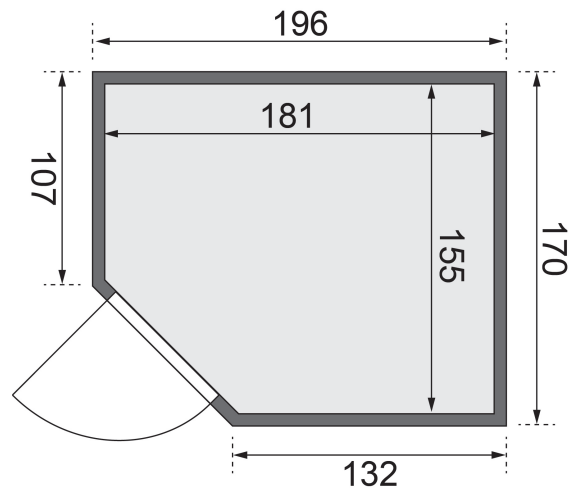

Produktinformation

Sauna Siirin Artikel-Nr.: 16638

Dachkranz:

ohne Dachkranz

Saunaofen:

4,5 kW Ofen + integrierte Steuerung

Saunatür:

Energiespartür

Material	Nordische Fichte
Bauweise	vormontierte Elemente
Innenmaß Breite	181 cm
Innenmaß Tiefe	155 cm
Innenmaß Höhe	192 cm
Umbauter Raum	5,3 m ³
Außenmaß Breite	196 cm
Außenmaß Tiefe	170 cm
Außenmaß Höhe	198 cm
Grundfläche	3 m ²
Anzahl Bänke	2 Stk.
Bank Material	Espe
Bank 1 Tiefe	57 cm
Bank 2 Tiefe	57 cm
Bank 3 Tiefe	-
Anzahl der Kopfstützen	1 Stk.
Kopfstütze Material	Espe
Ofenschutz Material	nordische Fichte
Ofenschutz Breite	60 cm
Ofenschutz Höhe	80 cm
Ofenschutz Tiefe	51 cm
Türart	Holztür mit Isolierglas, wärmegeklämmt
Tür Scheibenfarbe	klar
Tür Höhe	175 cm
Position Tür und Zuluft tauschbar	nein
Durchgangsmaß Breite	64 cm
Durchgangsmaß Höhe	173 cm
Öffnungsrichtung Tür	rechts und links anschlagbar
Saunadach Bauweise	vormontierte Elemente
Saunadach Dämmung	42 mm
Spiegelbar	ja
Einstiegsart	EckEinstieg
Verpackungsmaße mm/Gewicht kg	1830x150x150x11, 1920x800x270x44, 1920x800x270x45, 1920x800x290x38, 1920x810x270x45, 2030x1230x710x299

Technische Änderungen und Druckfehler vorbehalten - Maßangaben sind Zirkumaße

**SPIEGELBARER
Aufbau möglich**