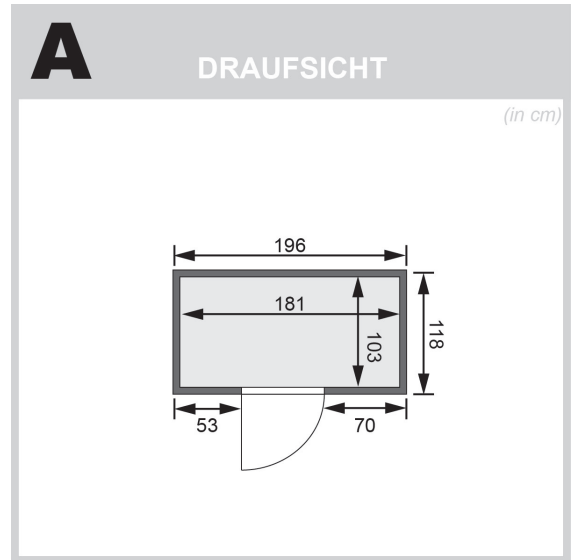

Produktinformation

Sauna Variado Artikel-Nr.: 16192

Dachkranz:

ohne Dachkranz

Saunaofen:

4,5 kW Ofen + integrierte Steuerung

Saunatür:

Energiespartür

Material	Nordische Fichte
Bauweise	vormontierte Elemente
Innenmaß Breite	181 cm
Innenmaß Tiefe	103 cm
Innenmaß Höhe	192 cm
Umbauter Raum	3,8 m ³
Außenmaß Breite	196 cm
Außenmaß Tiefe	118 cm
Außenmaß Höhe	198 cm
Grundfläche	2,4 m ²
Anzahl Bänke	1 Stk.
Bank Material	Espe
Bank 1 Tiefe	57 cm
Bank 2 Tiefe	-
Bank 3 Tiefe	-
Anzahl der Kopfstützen	1 Stk.
Kopfstütze Material	Espe
Ofenschutz Material	nordische Fichte
Ofenschutz Breite	60 cm
Ofenschutz Höhe	80 cm
Ofenschutz Tiefe	51 cm
Türart	Holztür mit Isolierglas, wärmegeämmt
Tür Scheibenfarbe	klar
Tür Höhe	175 cm
Position Tür und Zuluft tauschbar	ja
Durchgangsmaß Breite	64 cm
Durchgangsmaß Höhe	173 cm
Öffnungsrichtung Tür	rechts und links anschlagbar
Saunadach Bauweise	vormontierte Elemente
Saunadach Dämmung	42 mm
Spiegelbar	ja
Einstiegsart	Fronteinstieg
Verpackungsmaße mm/Gewicht kg	1920x800x270x44, 1920x800x270x45, 1920x800x290x38, 1920x810x270x45, 2020x1230x590x250, 2500x150x150x11

**SPIEGELBARER
Aufbau möglich**

**TÜRPOSITION
in der Front variabel**