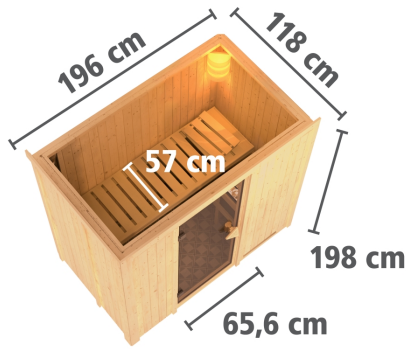

Produktinformation

Sauna Variado Artikel-Nr.: 16192

Dachkranz:

ohne Dachkranz

Saunaofen:

4,5 kW Ofen + integrierte Steuerung

Saunatür:

Energiespartür

Material	Nordische Fichte
Bauweise	vormontierte Elemente
Innenmaß Breite	181 cm
Innenmaß Tiefe	103 cm
Innenmaß Höhe	192 cm
Umbauter Raum	3,8 m ³
Außenmaß Breite	196 cm
Außenmaß Tiefe	118 cm
Außenmaß Höhe	198 cm
Grundfläche	2,4 m ²
Anzahl Bänke	1 Stk.
Bank Material	Espe
Bank 1 Tiefe	57 cm
Bank 2 Tiefe	-
Bank 3 Tiefe	-
Anzahl der Kopfstützen	1 Stk.
Kopfstütze Material	Espe
Ofenschutz Material	nordische Fichte
Ofenschutz Breite	60 cm
Ofenschutz Höhe	80 cm
Ofenschutz Tiefe	51 cm
Türart	Holztür mit Isolierglas, wärmegeämmt
Tür Scheibenfarbe	klar
Tür Höhe	175 cm
Position Tür und Zuluft tauschbar	ja
Durchgangsmaß Breite	64 cm
Durchgangsmaß Höhe	173 cm
Öffnungsrichtung Tür	rechts und links anschlagbar
Saunadach Bauweise	vormontierte Elemente
Saunadach Dämmung	42 mm
Spiegelbar	ja
Einstiegsart	Fronteinstieg
Verpackungsmaße mm/Gewicht kg	1920x800x270x44, 1920x800x270x45, 1920x800x290x38, 1920x810x270x45, 2020x1230x590x250, 2500x150x150x11

**SPIEGELBARER
Aufbau möglich**

**TÜRPOSITION
in der Front variabel**