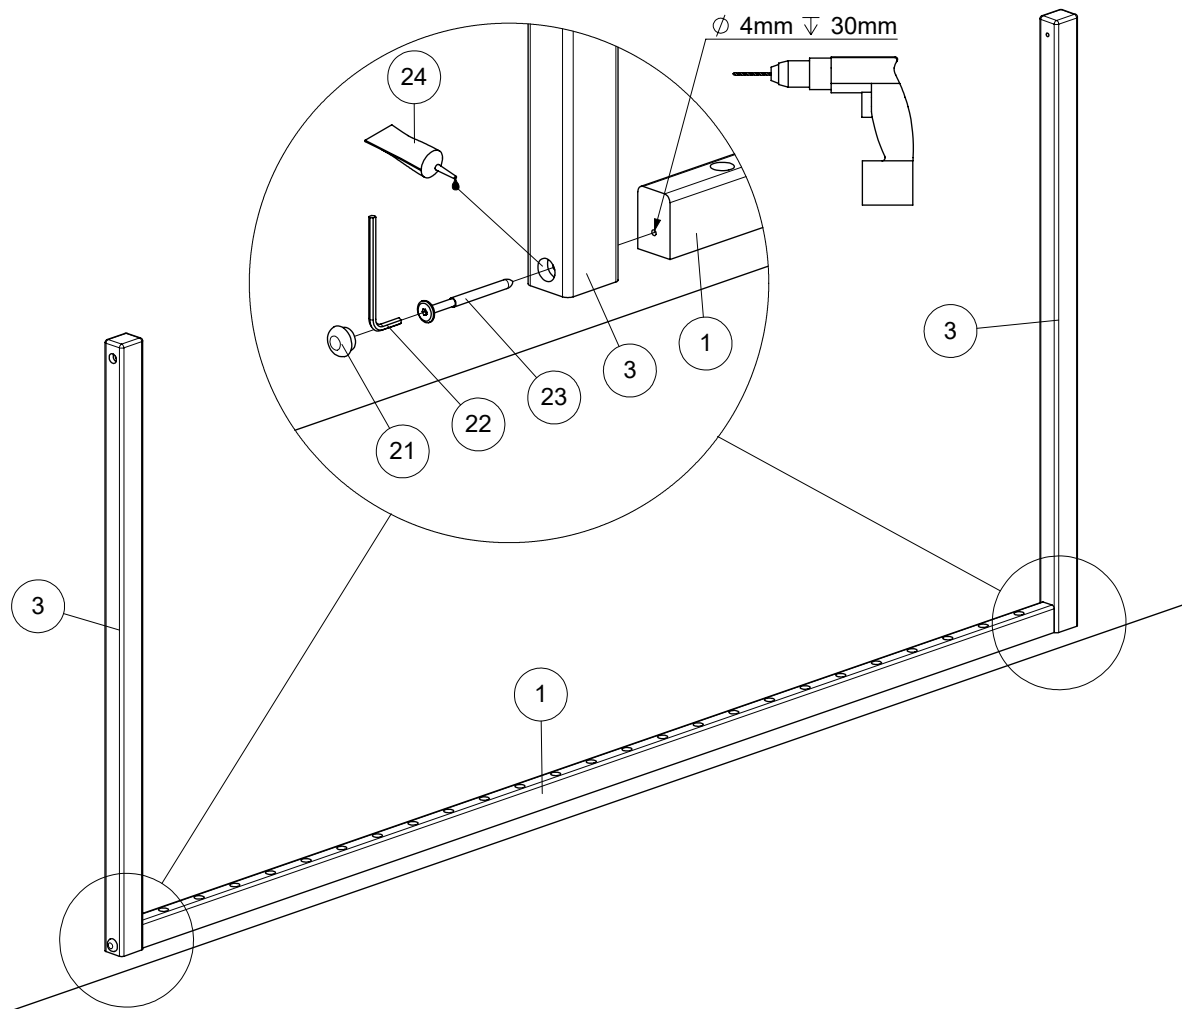

## **Balcony banister vertical Brüstungsgeländer senkrecht Garde-corps vertical**

Installation instruction  
Montageanleitung  
Instruction de montage

1

2

3

x 2

4

x 13 / 1m  
x 26 / 2m

21

x 4  
R3-91036

22

x 1  
R3-91440  
4 mm

23

x 4  
R1-63471  
Ø6,3 x 40

24

x 1  
R3-90050

25

x 4  
R3-72035  
Ø5 x 60

1

2

3