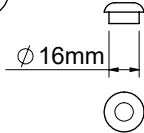

## **Balcony banister vertical Brüstungsgeländer senkrecht Garde-corps vertical**

Installation instruction  
Montageanleitung  
Instruction de montage

1

2

3

x 2

4

x 13 / 1m  
x 26 / 2m

21

x 4  
R3-91036

22

x 1  
R3-91440  
4 mm

23

x 4  
R1-63471  
Ø6,3 x 40

24

x 1  
R3-90050

25

x 4  
R3-72035  
Ø5 x 60

1

2

3