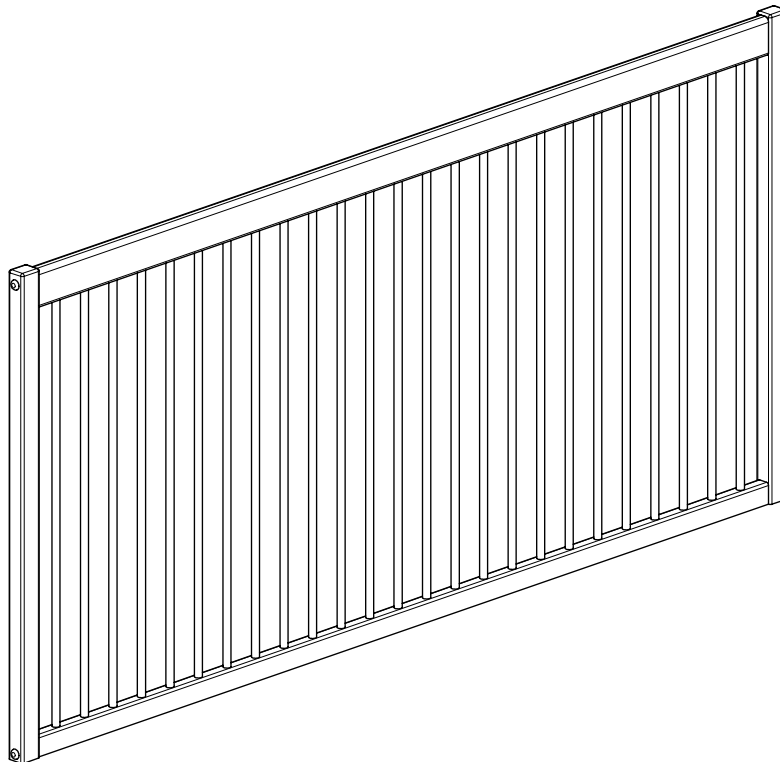

## **Balcony banister vertical Brüstungsgeländer senkrecht Garde-corps vertical**

Installation instruction  
Montageanleitung  
Instruction de montage

1

2

3

x 2

4

x 13 / 1m  
x 26 / 2m