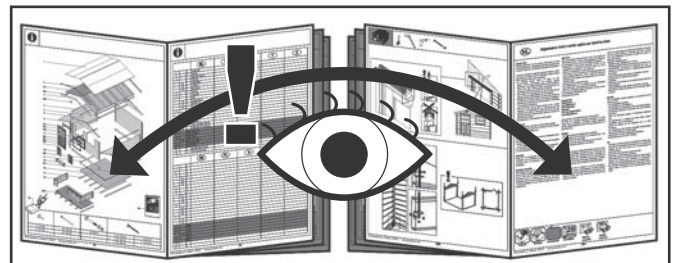

18 mm

PROD.Nr.:

CE

1415

Gartenpro Kft.
9444 Fertőszentmiklós
Soproni úti ipartelep
HUNGARY

16
1415-CPR-43-(C-80/2015)
ETA-15/0873
ETAG 007

V 2020 18 Juist 5 F0R0B1
Art.Nr.: G1820202
Ean.Nr. 5999553062311

Hout voor Outdoor Life Products oorkonden en zijn nu te vinden vooraf gecontroleerd en goed beheerde bossen.
Wood used for our Outdoor Life Products cabins and garden houses is mostly sourced from certified and well-managed forests.
Das Holz für Outdoor Life Products Blockhäuschen und Gartenhäuser wird größtenteils aus zertifizierten Wäldern bezogen.
Les bois pour chalets et maisons de jardin de Outdoor Life Products proviennent en grande partie de forêts certifiées et gérées durablement.