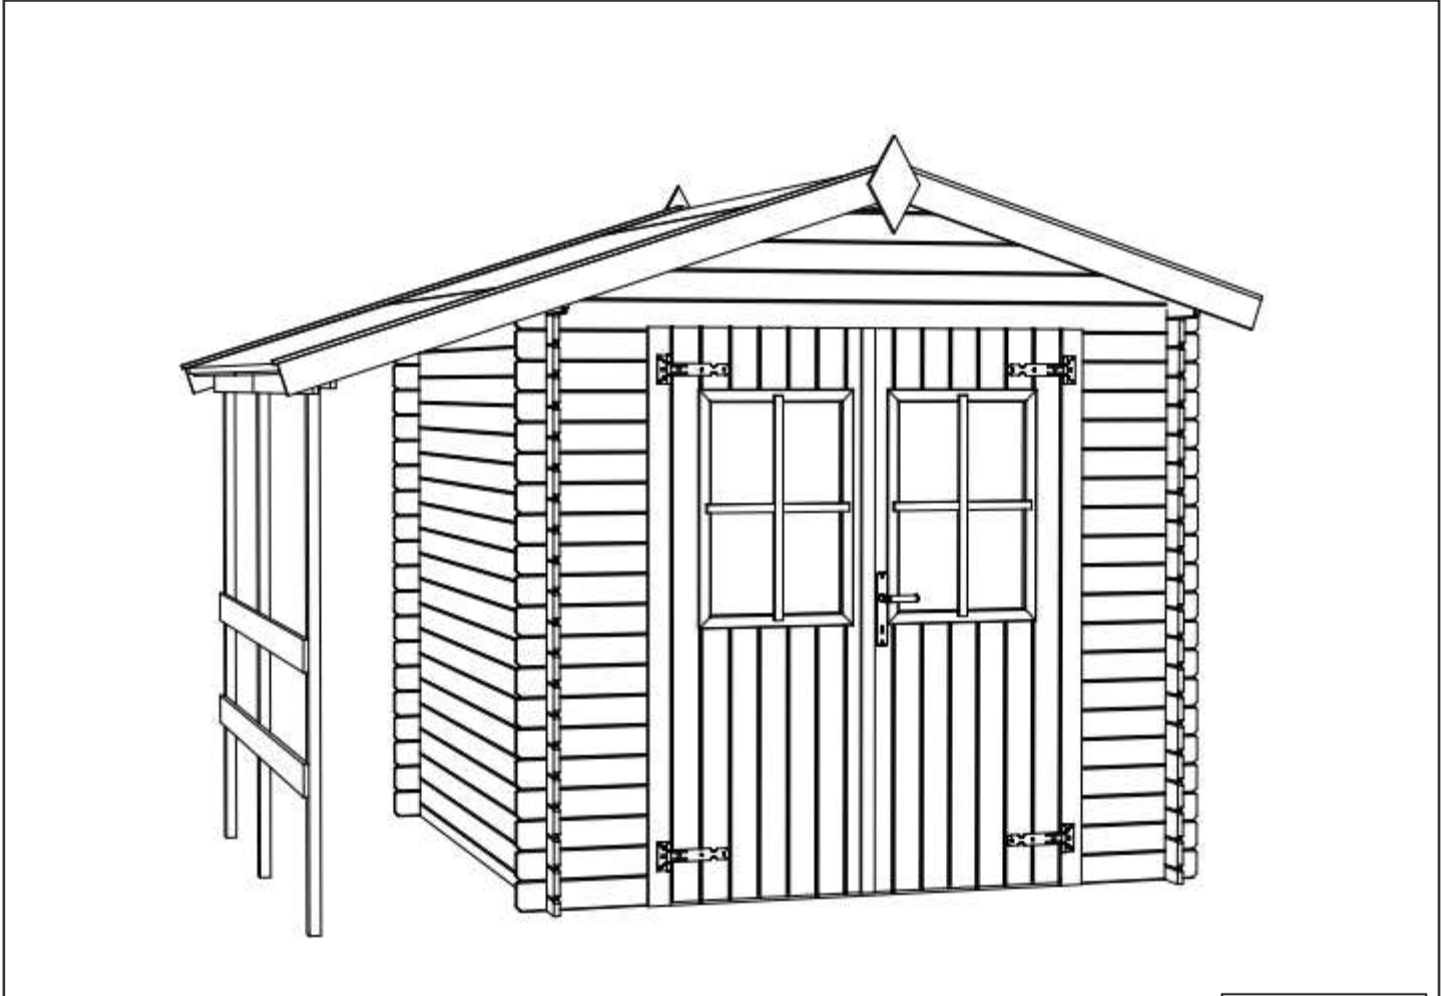

18 mm

PROD.Nr.:

CE

1415

Gartenpro Kft.
9444 Fertőszentmiklós
Soproni úti ipartelep
HUNGARY

16
1415-CPR-43-(C-80/2015)
ETA-15/0873
ETAG 007

V 2020 18 Juist 5 F0R0B1
Art.Nr.: G1820202
Ean.Nr. 5999553062311

Hout voor Outdoor Life Products oorkonden en zijn nu te vinden vooraf gecontroleerd en goed beheerde bossen.
Wood used for our Outdoor Life Products cabins and garden houses is mostly sourced from certified and well-managed forests.
Das Holz für Outdoor Life Products Blockhäuschen und Gartenhäuser wird größtenteils aus zertifizierten Wäldern bezogen.
Les bois pour chalets et maisons de jardin de Outdoor Life Products proviennent en grande partie de forêts certifiées et gérées durablement.