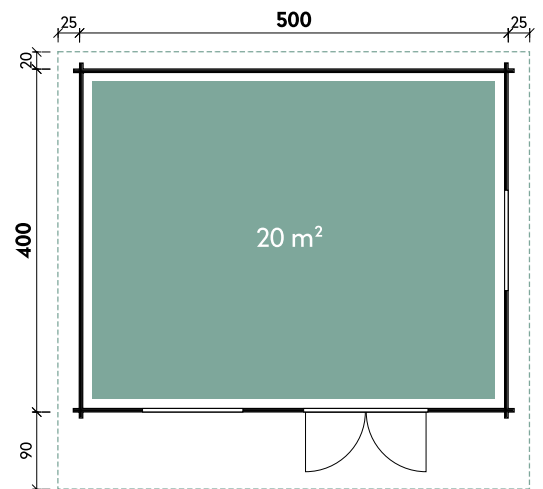

Nova 5040

*Lieferung innerhalb Deutschland (Festland). Luxemburg und Österreich gegen Aufpreis.

**Fundamenthölzer sind im Fußboden-Set enthalten. Fundamenthölzer sind für die Langlebigkeit der Häuser empfehlenswert.

Weitere Informationen und Zubehör finden Sie unter: www.finnhaus.de/produkte/nova oder im aktuellen Katalog.

Technische Änderungen, Druckfehler und Irrtümer vorbehalten.