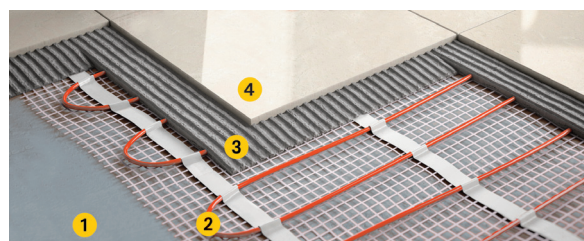

E-Heat COMFORT

Elektro Fußbodenheizung

EIGENSCHAFTEN

- zur direkten Verlegung unter dem Oberbelag
- anschlussfertiges Mattensystem
- Vollwert- oder Zusatzheizung
- hochwertige TWIN Kabeltechnik
- zur Verlegung von kompletten Raum- oder Teilflächen
- geringe Aufbauhöhe, nur ca. 4 mm
- Anschlussleitung am Mattenanfang
- für Wohnraum oder Bad geeignet
- ideal für Altbau bei Renovierung oder Neubau
- wartungsfrei, energieeffizient
- geprüfte Sicherheit
- 10 Jahre Herstellergarantie

TECHNISCHE DATEN

Nennspannung	230 V
Leistung	150 W / m ²
IP Schutzklasse	IP X7
Länge Zuleitung	4 m
Kabelstärke	ca. 4 mm
Material	TWIN Heizdraht mit doppelter PVC Schutzisolierung auf selbstklebendem Gewebegitter

AUFBAU

- 1 **Unterboden Estrich oder Verlegeplatten***
(*inkl. einer Styrodurplatte mit oberseitiger mineralischen Kaschierung)
- 2 **jolly Elektro Bodenheizung** (ø ca. 4 mm)
- 3 **Ausgleichsmasse + flexibler Fliesenkleber**
- 4 **Oberbelag Fliesen oder Naturstein**