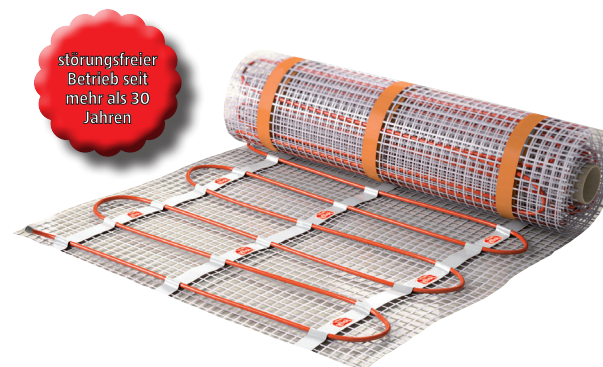

E-Heat COMFORT

Elektro Fußbodenheizung

EIGENSCHAFTEN

- zur direkten Verlegung unter dem Oberbelag
- anschlussfertiges Mattensystem
- Vollwert- oder Zusatzheizung
- hochwertige TWIN Kabeltechnik
- zur Verlegung von kompletten Raum- oder Teilflächen
- geringe Aufbauhöhe, nur ca. 4 mm
- Anschlussleitung am Mattenanfang
- für Wohnraum oder Bad geeignet
- ideal für Altbau bei Renovierung oder Neubau
- wartungsfrei, energieeffizient
- geprüfte Sicherheit
- 10 Jahre Herstellergarantie

TECHNISCHE DATEN

Nennspannung	230 V
Leistung	150 W / m ²
IP Schutzklasse	IP X7
Länge Zuleitung	4 m
Kabelstärke	ca. 4 mm
Material	TWIN Heizdraht mit doppelter PVC Schutzisolierung auf selbstklebendem Gewebegitter

AUFBAU

- 1 **Unterboden Estrich oder Verlegeplatten***
(*inkl. einer Styrodurplatte mit oberseitiger mineralischen Kaschierung)
- 2 **jolly Elektro Bodenheizung** (ø ca. 4 mm)
- 3 **Ausgleichsmasse + flexibler Fliesenkleber**
- 4 **Oberbelag Fliesen oder Naturstein**