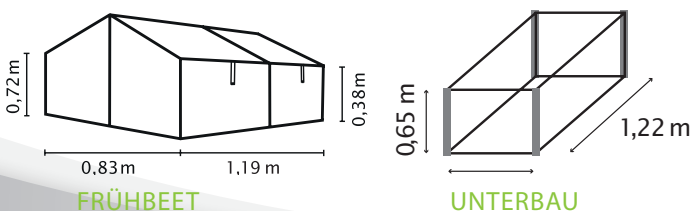

## KURZ & KNAPP

- ✓ Frühbeet mit passendem Unterbau
- ✓ Zuverlässiger Schutz vor Schädlingen und bei Temperatureinbrüchen sowie vor Regen, Hagel und Schnee
- ✓ Der Unterbau hat eine Höhe von 65 cm und das Frühbeet wartet mit 72 cm Höhe auf
- ✓ Unterbau aus dem extrem widerstandsfähigen Zincalume®
- ✓ Die Frühbeet-Profile sowie die Eckprofile des Unterbaus sind aus eloxierten Aluminium
- ✓ 4 aufstellbare, seitlich verschiebbare Dachfenster (automatische Fensterheber als Zubehör erhältlich)
- ✓ Verglasung mit Sicherheitsglas, kristallklar (ESG)

### FRÜHBEET

<b>Produkt:</b>	Frühbeet
<b>Material Rahmen:</b>	eloxiertes Aluminium
<b>Verglasung:</b>	Sicherheitsglas, kristallklar (ESG)
<b>Außenmaße:</b>	B 119 x T 83 x H 72 cm
<b>Dachfenster:</b>	4

### UNTERBAU

<b>Produkt:</b>	Unterbau für Frühbeet
<b>Material Rahmen:</b>	Zincalume®
<b>Farbe:</b>	Blank
<b>Außenmaße:</b>	B 122 x T 83 x H 65 cm