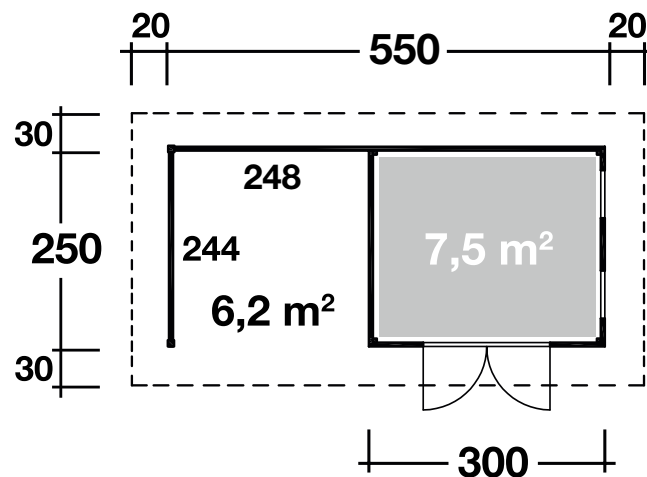

Weitere Informationen finden Sie unter: www.finnhaus.de oder im aktuellen Katalog.
Technische Änderungen, Druckfehler und Irrtümer vorbehalten.