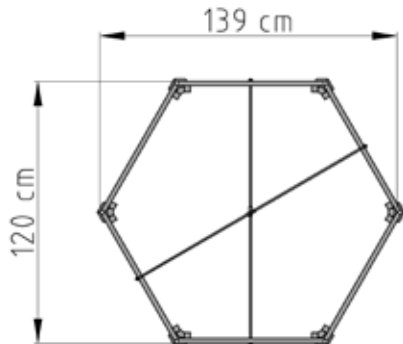

Hochbeet in Elementbauweise

669.3002.15000 EAN 4004581517700

Elementbauweise
Selbstbausatz
inklusive werksseitiger Farbbehandlung

Technische Daten

Sockelmaß B x T (cm)	120 x 120
Maß über alles B x T (cm)	143 x 143
Höhe gesamt (cm)	68,5
Grundfläche (m ²)	1,44

inkl. Montagematerial und ausführlicher Montageanleitung

Verpackung

Packstück	Länge (cm)	Breite (cm)	Höhe (cm)	Gewicht (kg)
1				40
2				