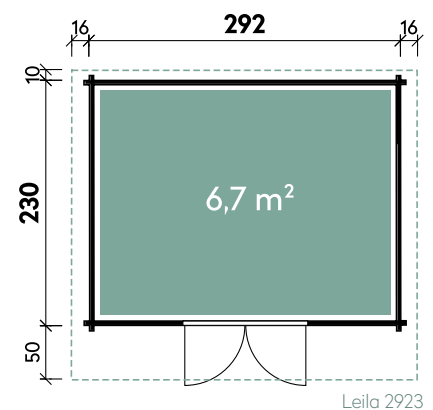

Leila 2923 28

Artikelnummer: 828 250

Dimensionen

Dachform	Satteldach
Farbe	Naturbelassen
Wandstärke	28 mm
Gesamtmaß	324 x 290 cm
Sockelmaß	292 x 230 cm
Grundfläche	6,7 m ²
Rauminhalt	13,4 m ³
Gesamthöhe	222 cm
Dachüberstand vorne	50 cm
Dachüberstand seitlich	16 cm
Dachüberstand hinten	10 cm
Dachneigung	11°
Dachfläche	
Dachbretter inkl. Dachpappe	15 mm

Türen und Fenster

1 x Doppeltür	141,8 x 179,3 cm
---------------	------------------

Verpackung

Paket 1	Gesamtgewicht
118 x 44 x 330 cm	374 kg

Optionales Zubehör

Artikelnummer	Menge	Preis/Stk.
Anbauschuppen 1520 Satteldach	1	1.499 €
Dachrinne Kunststoff rund 421Bx Anthrazit	1	349 €
Fundamentholzset 0220	1	119 €
Fußboden 2923 18	1	319 €
Dachrinne Alu eckig Flachdach bis 300 cm mit 1 Fallrohr	1	279 €
Dachschindeln Biberschwanz Schwarz	4	59 €
Dachschindeln Biberschwanz Rot	4	59 €
Dachschindeln Biberschwanz Grün	4	59 €
Dachschindeln Rechteck Schwarz	4	59 €
Dachschindeln Rechteck Rot	4	59 €