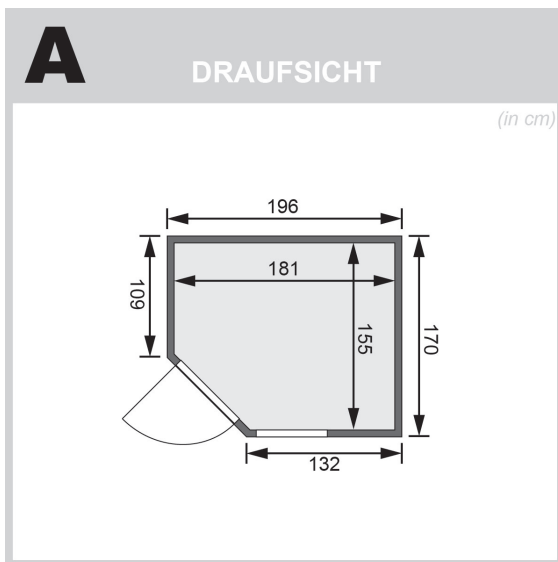

Produktinformation

Sauna Fiona 2 Artikel-Nr.: 59679

Dachkranz:

ohne Dachkranz

Saunaofen:

9 kW Ofen + integrierte Steuerung

Material	Nordische Fichte
Bauweise	vormontierte Elemente
Innenmaß Breite	181 cm
Innenmaß Tiefe	155 cm
Innenmaß Höhe	192 cm
Umbauter Raum	5,1 m ³
Außenmaß Breite	196 cm
Außenmaß Tiefe	170 cm
Außenmaß Höhe	198 cm
Grundfläche	3 m ²
Typ Ofen	9 KW interne Steuerung
Anzahl Bänke	2 Stk.
Bank Material	Espe
Bank 1 Tiefe	57 cm
Bank 2 Tiefe	57 cm
Bank 3 Tiefe	-
Anzahl der Kopfstützen	1 Stk.
Kopfstütze Material	Espe
Ofenschutz Material	nordische Fichte
Ofenschutz Breite	60 cm
Ofenschutz Höhe	80 cm
Ofenschutz Tiefe	51 cm
Türart	Ganzglastür
Tür Scheibenfarbe	bronziert
Tür Höhe	175 cm
Position Tür und Zuluft tauschbar	nein
Durchgangsmaß Breite	64 cm
Durchgangsmaß Höhe	173 cm
Öffnungsrichtung Tür	rechts und links anschlagbar
Saunadach Bauweise	vormontierte Elemente
Saunadach Dämmung	42 mm
Spiegelbar	ja
Einstiegsart	Eckeinstieg
Verpackungsmaße mm/Gewicht kg	860x560x430x30, 2040x1230x780x303

**SPIEGELBARER
Aufbau möglich**