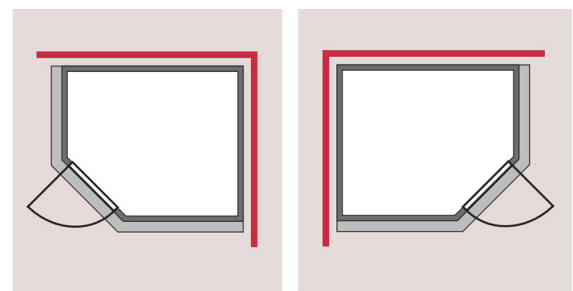

Produktinformation

Sauna Fiona 2 Artikel-Nr.: 59679

Dachkranz:

ohne Dachkranz

Saunaofen:

9 kW Ofen + integrierte Steuerung

Material	Nordische Fichte
Bauweise	vormontierte Elemente
Innenmaß Breite	181 cm
Innenmaß Tiefe	155 cm
Innenmaß Höhe	192 cm
Umbauter Raum	5,1 m ³
Außenmaß Breite	196 cm
Außenmaß Tiefe	170 cm
Außenmaß Höhe	198 cm
Grundfläche	3 m ²
Typ Ofen	9 KW interne Steuerung
Anzahl Bänke	2 Stk.
Bank Material	Espe
Bank 1 Tiefe	57 cm
Bank 2 Tiefe	57 cm
Bank 3 Tiefe	-
Anzahl der Kopfstützen	1 Stk.
Kopfstütze Material	Espe
Ofenschutz Material	nordische Fichte
Ofenschutz Breite	60 cm
Ofenschutz Höhe	80 cm
Ofenschutz Tiefe	51 cm
Türart	Ganzglastür
Tür Scheibenfarbe	bronziert
Tür Höhe	175 cm
Position Tür und Zuluft tauschbar	nein
Durchgangsmaß Breite	64 cm
Durchgangsmaß Höhe	173 cm
Öffnungsrichtung Tür	rechts und links anschlagbar
Saunadach Bauweise	vormontierte Elemente
Saunadach Dämmung	42 mm
Spiegelbar	ja
Einstiegsart	Eckeinstieg
Verpackungsmaße mm/Gewicht kg	860x560x430x30, 2040x1230x780x303

**SPIEGELBARER
Aufbau möglich**