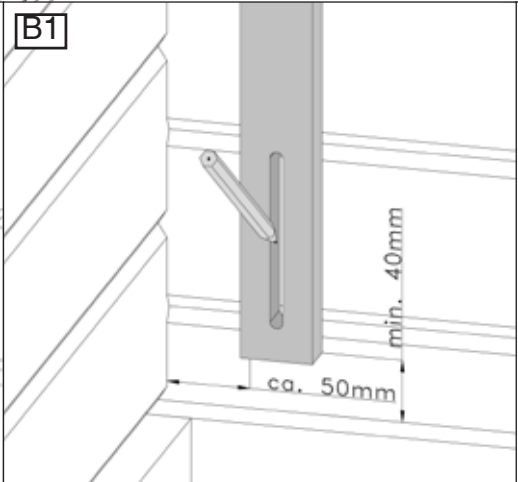

9

	M8		M9 6,0 x 60	
	M10