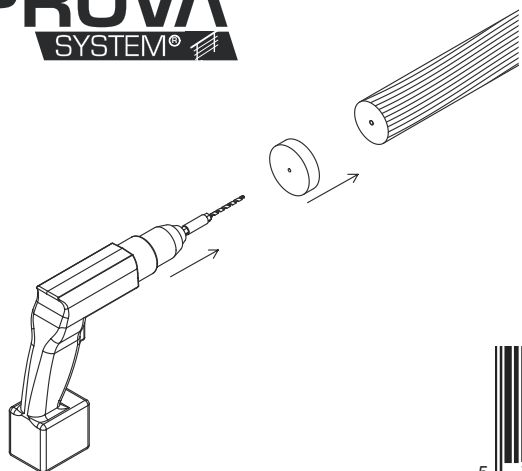

PROVA
SYSTEM®

PS
21

PROVA
SYSTEM®

PS
21

- | | |
|---|---|
| BA Šablon za bušenje za drveni rukohvat | HU Fúrósablon fa korláthoz |
| CZ Vrtací šablona pro dřevěná madla | IT Maschera di perforazione per corrimano in legno |
| DE Bohrschablone für Holzhandlauf | RO Sablon de gaurire pentru balustrada din lemn |
| DK Borekabelon til træhåndliste | LV Šablons urbūmiem koka margu piestiprināšanai |
| EE Puidust käsipuu puurimall | NO Boremal til rekkverk av tre |
| ES Plantilla de taladro para pasamanos de madera | NL Boormal t.b.v. houten leuningen |
| FI Porausmalli puiseen käsijohteeseen | PT Matriz de perfuração para corrimão de madeira |
| FR Gabarit de perçage pour main courante en bois | PL Szablon nawierceń do poręczy drewnianych |
| GB Drilling template for wooden handrail | RU Шаблон для сверления для деревянных перил |
| GR Πρότυπο τρυπήματος για χειρολισθητήρες ξύλου | SE Borrsschablon för ledstång av trä |
| HR Šablone bušenja za drveni rukohvat | UA Шаблон для свердління дерев'яних поручнів |