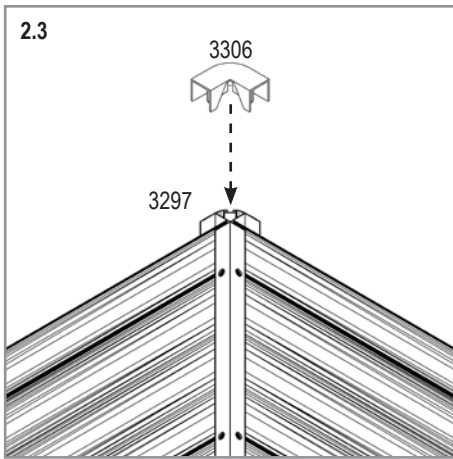

VM0045g_RC

- CUBE 858

- BASIC 858

- EXTENSION 858

- ANGLE 858

1

EXTENSION 858
(+ CUBE 858)

ANGLE 858
(+ CUBE 858)
(+ EXTENSION 858)

2

VM0045g_RC

2

VM0045g_RC

Item No.	Part	Size mm	Quantity 858			
			Cube	Basic	Ext.	Angle
3200		-	1x	1x	-	-
3201		Ø4.8 x 6	35x	50x	15x	15x
3268		898	-	2x	2x	2x
3276		858	-	-	-	1x
3282		900 x 858	4x	6x	2x	-
3294		858	-	2x	2x	-
3297		858	4x	4x	-	1x
3300		912 x 858	-	-	-	1x

Item No.	Part	Size mm	Quantity 858			
			Cube	Basic	Ext.	Angle
3301		894 x 858	-	-	-	1x
3306		63.1	4x	4x	-	2x
3307		78.6	-	2x	2x	-
3308		M5 x 14	-	4x	4x	4x
3313		150	4x	6x	2x	1x
3314		M4 x 6	4x	6x	2x	1x
7395		Ø12/6.5	-	12x	12x	12x