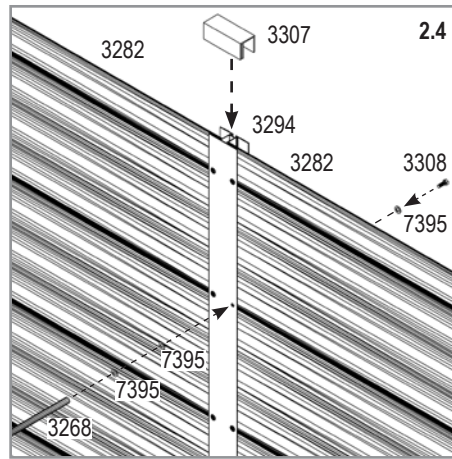

VM0045g_RC

- CUBE 858

- BASIC 858

- EXTENSION 858

- ANGLE 858

1

EXTENSION 858
(+ CUBE 858)

ANGLE 858
(+ CUBE 858)
(+ EXTENSION 858)

2

VM0045g_RC

2

VM0045g_RC

Item No.	Part	Size mm	Quantity 858			
			Cube	Basic	Ext.	Angle
3200		-	1x	1x	-	-
3201		Ø4.8 x 6	35x	50x	15x	15x
3268		898	-	2x	2x	2x
3276		858	-	-	-	1x
3282		900 x 858	4x	6x	2x	-
3294		858	-	2x	2x	-
3297		858	4x	4x	-	1x
3300		912 x 858	-	-	-	1x

Item No.	Part	Size mm	Quantity 858			
			Cube	Basic	Ext.	Angle
3301		894 x 858	-	-	-	1x
3306		63.1	4x	4x	-	2x
3307		78.6	-	2x	2x	-
3308		M5 x 14	-	4x	4x	4x
3313		150	4x	6x	2x	1x
3314		M4 x 6	4x	6x	2x	1x
7395		Ø12/6.5	-	12x	12x	12x