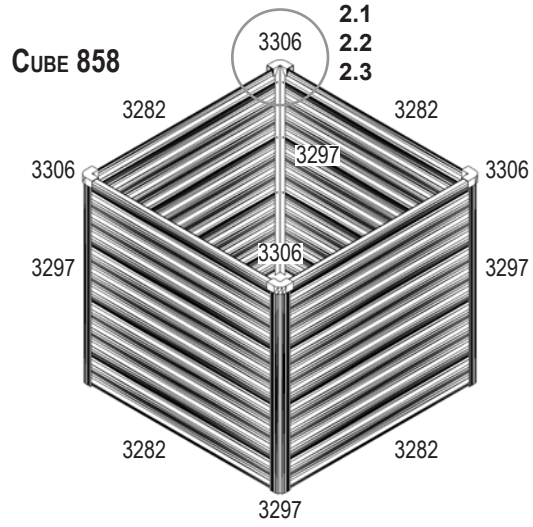

VM0045g_RC

- CUBE 858

- BASIC 858

- EXTENSION 858

- ANGLE 858

1

EXTENSION 858
(+ CUBE 858)

ANGLE 858
(+ CUBE 858)
(+ EXTENSION 858)

2

VM0045g_RC

2

VM0045g_RC

Item No.	Part	Size mm	Quantity 858			
			Cube	Basic	Ext.	Angle
3200		-	1x	1x	-	-
3201		Ø4.8 x 6	35x	50x	15x	15x
3268		898	-	2x	2x	2x
3276		858	-	-	-	1x
3282		900 x 858	4x	6x	2x	-
3294		858	-	2x	2x	-
3297		858	4x	4x	-	1x
3300		912 x 858	-	-	-	1x

Item No.	Part	Size mm	Quantity 858			
			Cube	Basic	Ext.	Angle
3301		894 x 858	-	-	-	1x
3306		63.1	4x	4x	-	2x
3307		78.6	-	2x	2x	-
3308		M5 x 14	-	4x	4x	4x
3313		150	4x	6x	2x	1x
3314		M4 x 6	4x	6x	2x	1x
7395		Ø12/6.5	-	12x	12x	12x