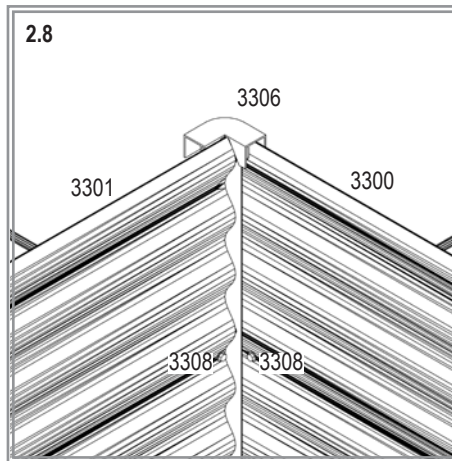

VM0045g_RC

- CUBE 858

- BASIC 858

- EXTENSION 858

- ANGLE 858

1

EXTENSION 858
(+ CUBE 858)

ANGLE 858
(+ CUBE 858)
(+ EXTENSION 858)

2

VM0045g_RC

2

VM0045g_RC

Item No.	Part	Size mm	Quantity 858			
			Cube	Basic	Ext.	Angle
3200		-	1x	1x	-	-
3201		Ø4.8 x 6	35x	50x	15x	15x
3268		898	-	2x	2x	2x
3276		858	-	-	-	1x
3282		900 x 858	4x	6x	2x	-
3294		858	-	2x	2x	-
3297		858	4x	4x	-	1x
3300		912 x 858	-	-	-	1x

Item No.	Part	Size mm	Quantity 858			
			Cube	Basic	Ext.	Angle
3301		894 x 858	-	-	-	1x
3306		63.1	4x	4x	-	2x
3307		78.6	-	2x	2x	-
3308		M5 x 14	-	4x	4x	4x
3313		150	4x	6x	2x	1x
3314		M4 x 6	4x	6x	2x	1x
7395		Ø12/6.5	-	12x	12x	12x