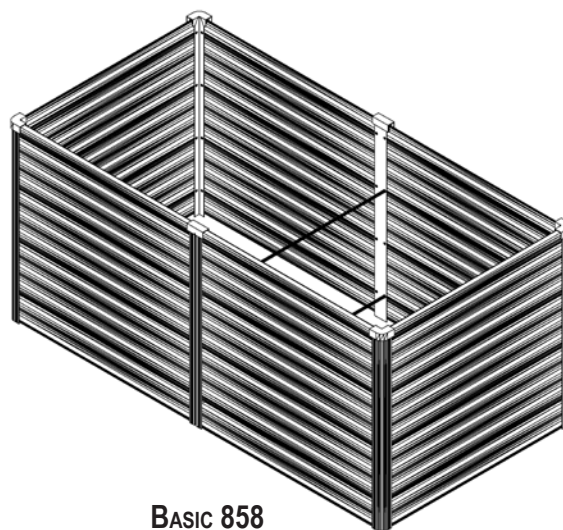

NO Montasjeveiledning

HU Szerelési útmutató

UK Інструкція по монтажу

CUBE 858

BASIC 858

EXTENSION 858
(+ CUBE 858)

ANGLE 858
(+ CUBE 858)
(+ EXTENSION 858)

Vitavía
- makes living grow

2

VM0045g_RC

2

VM0045g_RC

Item No.	Part	Size mm	Quantity 858			
			Cube	Basic	Ext.	Angle
3200		-	1x	1x	-	-
3201		Ø4.8 x 6	35x	50x	15x	15x
3268		898	-	2x	2x	2x
3276		858	-	-	-	1x
3282		900 x 858	4x	6x	2x	-
3294		858	-	2x	2x	-
3297		858	4x	4x	-	1x
3300		912 x 858	-	-	-	1x

Item No.	Part	Size mm	Quantity 858			
			Cube	Basic	Ext.	Angle
3301		894 x 858	-	-	-	1x
3306		63.1	4x	4x	-	2x
3307		78.6	-	2x	2x	-
3308		M5 x 14	-	4x	4x	4x
3313		150	4x	6x	2x	1x
3314		M4 x 6	4x	6x	2x	1x
7395		Ø12/6.5	-	12x	12x	12x