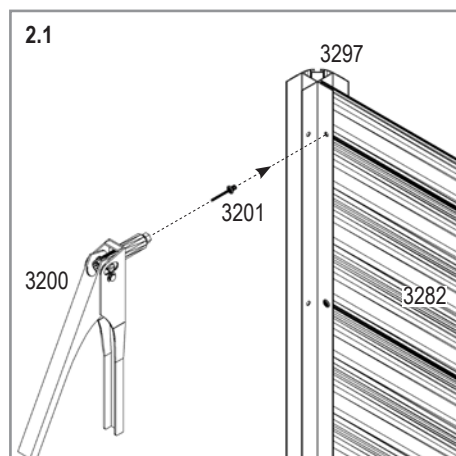

VM0045g_RC

- CUBE 858

- BASIC 858

- EXTENSION 858

- ANGLE 858

1

EXTENSION 858
(+ CUBE 858)

ANGLE 858
(+ CUBE 858)
(+ EXTENSION 858)

2

VM0045g_RC

2

VM0045g_RC

Item No.	Part	Size mm	Quantity 858			
			Cube	Basic	Ext.	Angle
3200		-	1x	1x	-	-
3201		Ø4.8 x 6	35x	50x	15x	15x
3268		898	-	2x	2x	2x
3276		858	-	-	-	1x
3282		900 x 858	4x	6x	2x	-
3294		858	-	2x	2x	-
3297		858	4x	4x	-	1x
3300		912 x 858	-	-	-	1x

Item No.	Part	Size mm	Quantity 858			
			Cube	Basic	Ext.	Angle
3301		894 x 858	-	-	-	1x
3306		63.1	4x	4x	-	2x
3307		78.6	-	2x	2x	-
3308		M5 x 14	-	4x	4x	4x
3313		150	4x	6x	2x	1x
3314		M4 x 6	4x	6x	2x	1x
7395		Ø12/6.5	-	12x	12x	12x