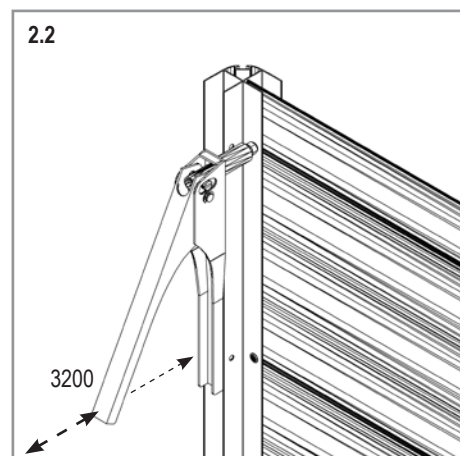

VM0045g_RC

- CUBE 858

- BASIC 858

- EXTENSION 858

- ANGLE 858

1

EXTENSION 858
(+ CUBE 858)

ANGLE 858
(+ CUBE 858)
(+ EXTENSION 858)

2

VM0045g_RC

2

VM0045g_RC

Item No.	Part	Size mm	Quantity 858			
			Cube	Basic	Ext.	Angle
3200		-	1x	1x	-	-
3201		Ø4.8 x 6	35x	50x	15x	15x
3268		898	-	2x	2x	2x
3276		858	-	-	-	1x
3282		900 x 858	4x	6x	2x	-
3294		858	-	2x	2x	-
3297		858	4x	4x	-	1x
3300		912 x 858	-	-	-	1x

Item No.	Part	Size mm	Quantity 858			
			Cube	Basic	Ext.	Angle
3301		894 x 858	-	-	-	1x
3306		63.1	4x	4x	-	2x
3307		78.6	-	2x	2x	-
3308		M5 x 14	-	4x	4x	4x
3313		150	4x	6x	2x	1x
3314		M4 x 6	4x	6x	2x	1x
7395		Ø12/6.5	-	12x	12x	12x