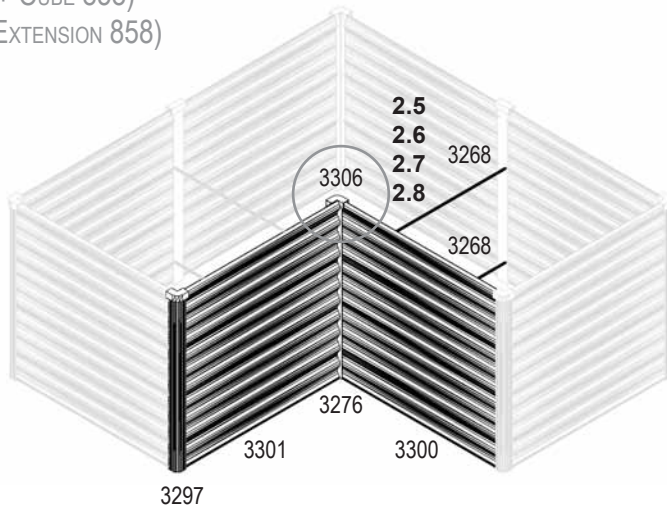

VM0045g_RC

- CUBE 858

- BASIC 858

- EXTENSION 858

- ANGLE 858

1

EXTENSION 858
(+ CUBE 858)

ANGLE 858
(+ CUBE 858)
(+ EXTENSION 858)

2

VM0045g_RC

2

VM0045g_RC

Item No.	Part	Size mm	Quantity 858			
			Cube	Basic	Ext.	Angle
3200		-	1x	1x	-	-
3201		Ø4.8 x 6	35x	50x	15x	15x
3268		898	-	2x	2x	2x
3276		858	-	-	-	1x
3282		900 x 858	4x	6x	2x	-
3294		858	-	2x	2x	-
3297		858	4x	4x	-	1x
3300		912 x 858	-	-	-	1x

Item No.	Part	Size mm	Quantity 858			
			Cube	Basic	Ext.	Angle
3301		894 x 858	-	-	-	1x
3306		63.1	4x	4x	-	2x
3307		78.6	-	2x	2x	-
3308		M5 x 14	-	4x	4x	4x
3313		150	4x	6x	2x	1x
3314		M4 x 6	4x	6x	2x	1x
7395		Ø12/6.5	-	12x	12x	12x