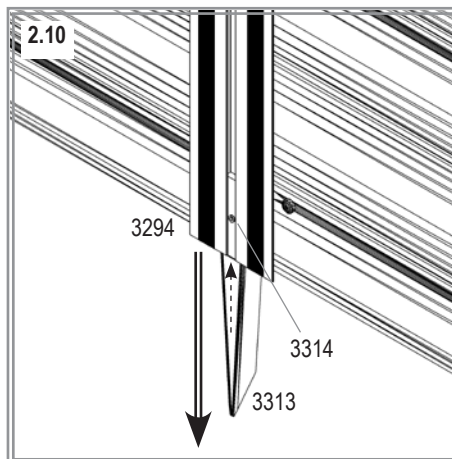

VM0045g_RC

- CUBE 858

- BASIC 858

- EXTENSION 858

- ANGLE 858

1

EXTENSION 858
(+ CUBE 858)

ANGLE 858
(+ CUBE 858)
(+ EXTENSION 858)

2

VM0045g_RC

2

VM0045g_RC

Item No.	Part	Size mm	Quantity 858			
			Cube	Basic	Ext.	Angle
3200		-	1x	1x	-	-
3201		Ø4.8 x 6	35x	50x	15x	15x
3268		898	-	2x	2x	2x
3276		858	-	-	-	1x
3282		900 x 858	4x	6x	2x	-
3294		858	-	2x	2x	-
3297		858	4x	4x	-	1x
3300		912 x 858	-	-	-	1x

Item No.	Part	Size mm	Quantity 858			
			Cube	Basic	Ext.	Angle
3301		894 x 858	-	-	-	1x
3306		63.1	4x	4x	-	2x
3307		78.6	-	2x	2x	-
3308		M5 x 14	-	4x	4x	4x
3313		150	4x	6x	2x	1x
3314		M4 x 6	4x	6x	2x	1x
7395		Ø12/6.5	-	12x	12x	12x