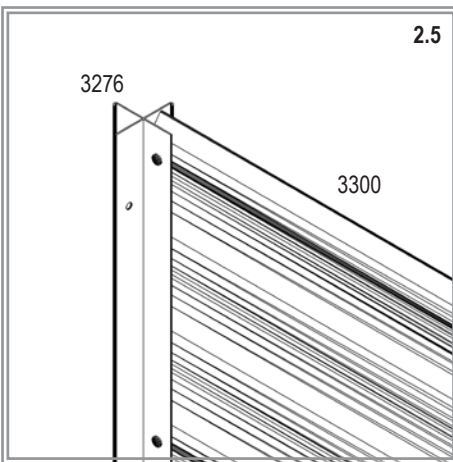

VM0045g_RC

- CUBE 858

- BASIC 858

- EXTENSION 858

- ANGLE 858

1

EXTENSION 858
(+ CUBE 858)

ANGLE 858
(+ CUBE 858)
(+ EXTENSION 858)

2

VM0045g_RC

2

VM0045g_RC

Item No.	Part	Size mm	Quantity 858			
			Cube	Basic	Ext.	Angle
3200		-	1x	1x	-	-
3201		Ø4.8 x 6	35x	50x	15x	15x
3268		898	-	2x	2x	2x
3276		858	-	-	-	1x
3282		900 x 858	4x	6x	2x	-
3294		858	-	2x	2x	-
3297		858	4x	4x	-	1x
3300		912 x 858	-	-	-	1x

Item No.	Part	Size mm	Quantity 858			
			Cube	Basic	Ext.	Angle
3301		894 x 858	-	-	-	1x
3306		63.1	4x	4x	-	2x
3307		78.6	-	2x	2x	-
3308		M5 x 14	-	4x	4x	4x
3313		150	4x	6x	2x	1x
3314		M4 x 6	4x	6x	2x	1x
7395		Ø12/6.5	-	12x	12x	12x