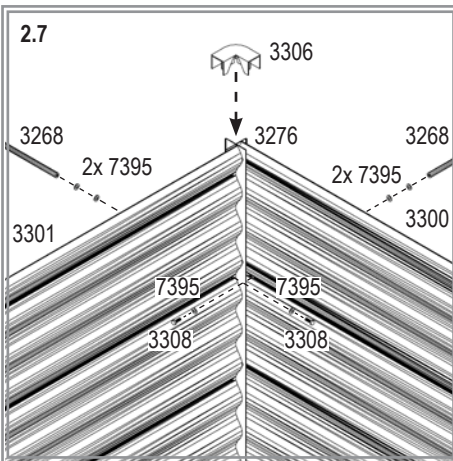

VM0045g_RC

- CUBE 858

- BASIC 858

- EXTENSION 858

- ANGLE 858

1

EXTENSION 858
(+ CUBE 858)

ANGLE 858
(+ CUBE 858)
(+ EXTENSION 858)

2

VM0045g_RC

2

VM0045g_RC

Item No.	Part	Size mm	Quantity 858			
			Cube	Basic	Ext.	Angle
3200		-	1x	1x	-	-
3201		Ø4.8 x 6	35x	50x	15x	15x
3268		898	-	2x	2x	2x
3276		858	-	-	-	1x
3282		900 x 858	4x	6x	2x	-
3294		858	-	2x	2x	-
3297		858	4x	4x	-	1x
3300		912 x 858	-	-	-	1x

Item No.	Part	Size mm	Quantity 858			
			Cube	Basic	Ext.	Angle
3301		894 x 858	-	-	-	1x
3306		63.1	4x	4x	-	2x
3307		78.6	-	2x	2x	-
3308		M5 x 14	-	4x	4x	4x
3313		150	4x	6x	2x	1x
3314		M4 x 6	4x	6x	2x	1x
7395		Ø12/6.5	-	12x	12x	12x