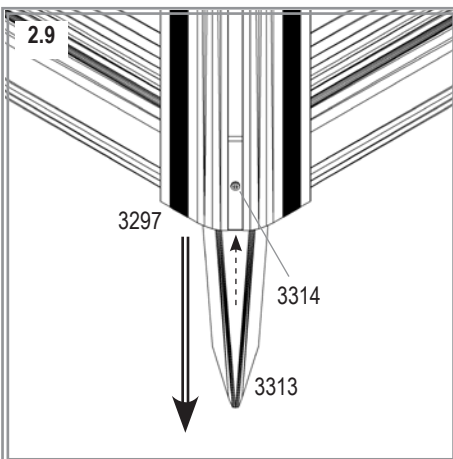

VM0045g_RC

- CUBE 858

- BASIC 858

- EXTENSION 858

- ANGLE 858

1

EXTENSION 858
(+ CUBE 858)

ANGLE 858
(+ CUBE 858)
(+ EXTENSION 858)

2

VM0045g_RC

2

VM0045g_RC

Item No.	Part	Size mm	Quantity 858			
			Cube	Basic	Ext.	Angle
3200		-	1x	1x	-	-
3201		Ø4.8 x 6	35x	50x	15x	15x
3268		898	-	2x	2x	2x
3276		858	-	-	-	1x
3282		900 x 858	4x	6x	2x	-
3294		858	-	2x	2x	-
3297		858	4x	4x	-	1x
3300		912 x 858	-	-	-	1x

Item No.	Part	Size mm	Quantity 858			
			Cube	Basic	Ext.	Angle
3301		894 x 858	-	-	-	1x
3306		63.1	4x	4x	-	2x
3307		78.6	-	2x	2x	-
3308		M5 x 14	-	4x	4x	4x
3313		150	4x	6x	2x	1x
3314		M4 x 6	4x	6x	2x	1x
7395		Ø12/6.5	-	12x	12x	12x