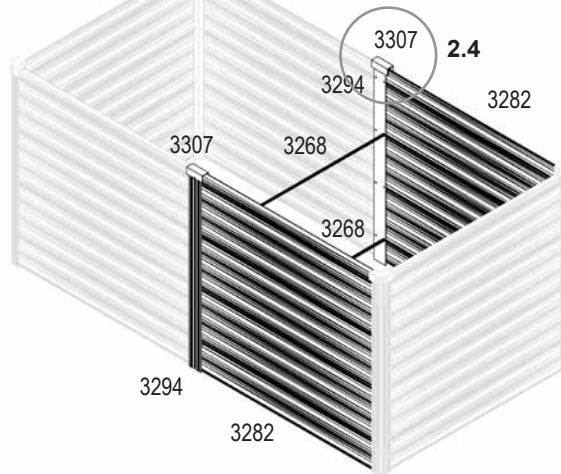

VM0045g_RC

- CUBE 858

- BASIC 858

- EXTENSION 858

- ANGLE 858

1

EXTENSION 858
(+ CUBE 858)

ANGLE 858
(+ CUBE 858)
(+ EXTENSION 858)

2

VM0045g_RC

2

VM0045g_RC

Item No.	Part	Size mm	Quantity 858			
			Cube	Basic	Ext.	Angle
3200		-	1x	1x	-	-
3201		Ø4.8 x 6	35x	50x	15x	15x
3268		898	-	2x	2x	2x
3276		858	-	-	-	1x
3282		900 x 858	4x	6x	2x	-
3294		858	-	2x	2x	-
3297		858	4x	4x	-	1x
3300		912 x 858	-	-	-	1x

Item No.	Part	Size mm	Quantity 858			
			Cube	Basic	Ext.	Angle
3301		894 x 858	-	-	-	1x
3306		63.1	4x	4x	-	2x
3307		78.6	-	2x	2x	-
3308		M5 x 14	-	4x	4x	4x
3313		150	4x	6x	2x	1x
3314		M4 x 6	4x	6x	2x	1x
7395		Ø12/6.5	-	12x	12x	12x