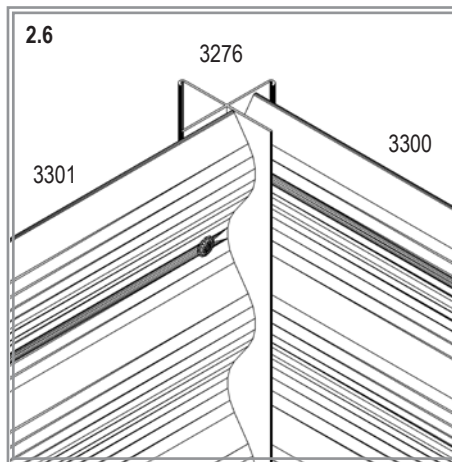

VM0045g_RC

- CUBE 858

- BASIC 858

- EXTENSION 858

- ANGLE 858

1

EXTENSION 858
(+ CUBE 858)

ANGLE 858
(+ CUBE 858)
(+ EXTENSION 858)

2

VM0045g_RC

2

VM0045g_RC

Item No.	Part	Size mm	Quantity 858			
			Cube	Basic	Ext.	Angle
3200		-	1x	1x	-	-
3201		Ø4.8 x 6	35x	50x	15x	15x
3268		898	-	2x	2x	2x
3276		858	-	-	-	1x
3282		900 x 858	4x	6x	2x	-
3294		858	-	2x	2x	-
3297		858	4x	4x	-	1x
3300		912 x 858	-	-	-	1x

Item No.	Part	Size mm	Quantity 858			
			Cube	Basic	Ext.	Angle
3301		894 x 858	-	-	-	1x
3306		63.1	4x	4x	-	2x
3307		78.6	-	2x	2x	-
3308		M5 x 14	-	4x	4x	4x
3313		150	4x	6x	2x	1x
3314		M4 x 6	4x	6x	2x	1x
7395		Ø12/6.5	-	12x	12x	12x